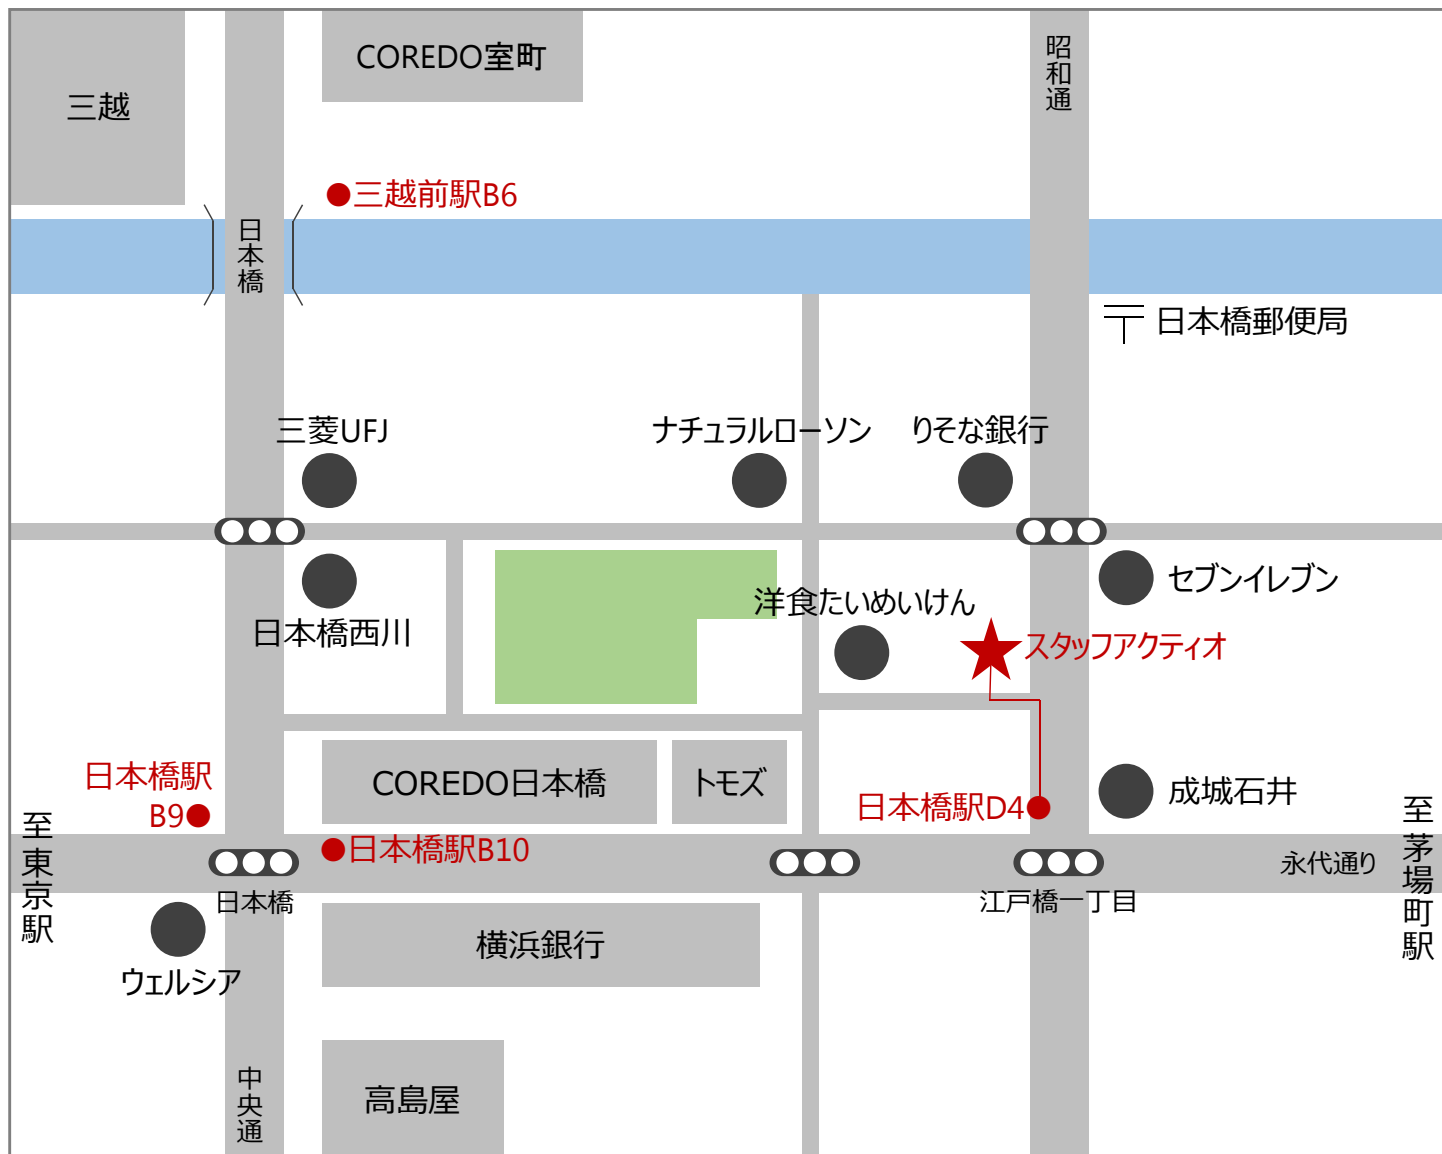

株式会社スタッフ・アクティオ 本社案内図

〒103-0027 東京都中央区日本橋1-12-8 第二柳屋ビル4F
Tel.03-3275-4111

地下鉄 東西線・銀座線・都営浅草線 日本橋駅 D4出口 徒歩1分
JR 東京駅 八重洲北口 徒歩10分